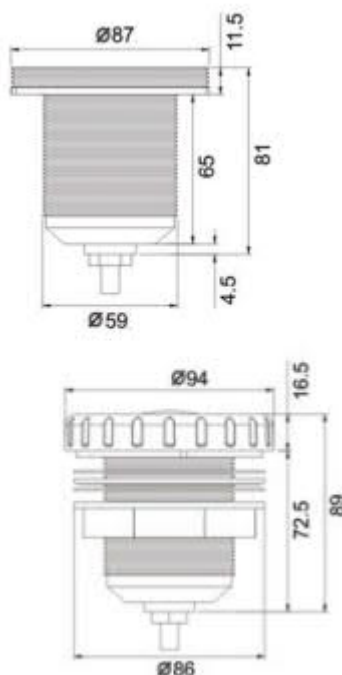

-Input Voltage AC/DC 12V
-Current 300 mA
-Input Frequency 50-60 Hz
-Power
Red: 3±1W/Green: 4±1W
Blue: 4±1W/White: 4±1W
RGB: 4±1W
-Luminous flux
28±10%Lm (Blue)
60±10%Lm (Red)
90±10%Lm(RGB)
130±10%Lm (Green)
180±10%Lm(Cool white)
190±10%Lm(Warm white)
200±10%Lm(Pure white)
Wave Length
(RGB)
R: 620-630 K/nm
G: 515-525 K/nm
B: 460-470 K/nm
-Color temperature
w.w.: 3000-3500k
p.w.: 6000~7000k
c.w.: 8000~12000k
-Dimension Ø95×90 mm
-Working temperature -20~50□
-Storage Temperature -20~50□
-Base wire
-IP rating IP68
-Constant driver & over
r-current protection
yes
-Packing
30 pcs in 62x48x28cm
Ctn. Qty.: 30 pcs N.G: 10.5 kg