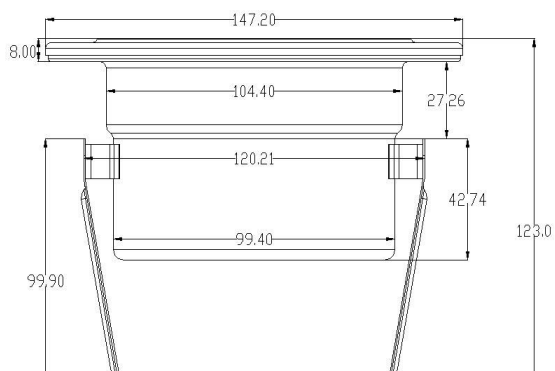

- Grado di protezione IP68
- 12 led potenza 1W
- Alimentazione 12V DC
- Consumo 12W
- Cavo lunghezza 5 mt.
- Attacco con foro centrale d. 50mm
- Corpo in acciaio inox AISI 316
- Fascio luminoso angolo 45°

La versione **DMX è indirizzabile** singolarmente

50mm Nozzle hole, adjustable for difference size nozzle

Articolo	Attacco foro	Dim. A	Dim. B
Orione-W	50 mm	180 mm	75 mm
Orione-RGB	50 mm	180 mm	75 mm
Orione DMX	50 mm	180 mm	75 mm

Articolo	Attacco foro	Dim.A	Dim. B
DRY-XM	50 mm	180 mm	75 mm
VEGA	50 mm	180 mm	75 mm

LED underwater light

FARETTO COREL

Bellissimo faretto con un ottimo rapporto qualità-prezzo, dotato di supporto per il fissaggio, orientabile permette di illuminare perfettamente il getto della fontana, ha un'ottima resa luminosa.

Articolo	Dim. A	Dim. B
Corel-12-W	78.0 mm	147.20 mm
Corel-12-RGB	78.0 mm	147.20 mm

Faretto per fontane modello Corel

- Grado di protezione IP68
- Corpo acciaio Inox AISI-316
- Alimentazione 12V AC/DC
- Cavo lunghezza 5 mt.
- Lente in policarbonato
- Angolo fascio luminoso disponibili 30°-45° - 60°
- Flusso luminoso 12W: 780 Lm (bianco), 350 Lm (RGB)
- Flusso luminoso 6W: 390 Lm (bianco), 180 Lm (RGB)
- Protezione contro le sovratensioni
- Tensione costante
- Luce fissa disponibile: Bianco, Rosso, Verde, Blue, Giallo
- Versione RGB 14 colori programmabili
- Versione per controller RGB o Controller DMX