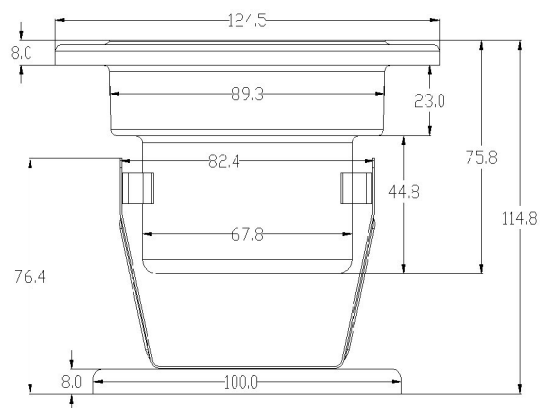

LED underwater light

FARETTO COREL

Bellissimo faretto con un ottimo rapporto qualità-prezzo, dotato di supporto per il fissaggio, orientabile permette di illuminare perfettamente il getto della fontana, ha un'ottima resa luminosa.

Articolo	Dim. A	Dim. B
Corel-12-W	78.0 mm	147.20 mm
Corel-12-RGB	78.0 mm	147.20 mm

Faretto per fontane modello Corel

- Grado di protezione IP68
- Corpo acciaio Inox AISI-316
- Alimentazione 12V AC/DC
- Cavo lunghezza 5 mt.
- Lente in policarbonato
- Angolo fascio luminoso disponibili 30°-45° - 60°
- Flusso luminoso 12W: 780 Lm (bianco), 350 Lm (RGB)
- Flusso luminoso 6W: 390 Lm (bianco), 180 Lm (RGB)
- Protezione contro le sovratensioni
- Tensione costante
- Luce fissa disponibile: Bianco, Rosso, Verde, Blue, Giallo
- Versione RGB 14 colori programmabili
- Versione per controller RGB o Controller DMX