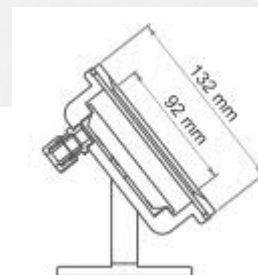

FARETTO LEDSTAR-012

INOX AISI316

BRONZO

Faretto per fontane modello Ledstar-012

- Grado di protezione IP68
- 12 led potenza 1W
- Alimentazione 12V DC
- Consumo 12W
- Cavo lunghezza 3 mt.
- Supporto di fissaggio a terra inox
- Corpo in bronzo o acciaio inox
- Lente in vetro temperato

Articolo	Dim. A	Dim. B
Ldstar-012	250 mm	50 mm
Ledstar-012 RGB	250 mm	50 mm

Bellissimo faretto, dotato di supporto per il fissaggio, orientabile permette di illuminare perfettamente il getto della fontana, ha un'ottima resa luminosa.