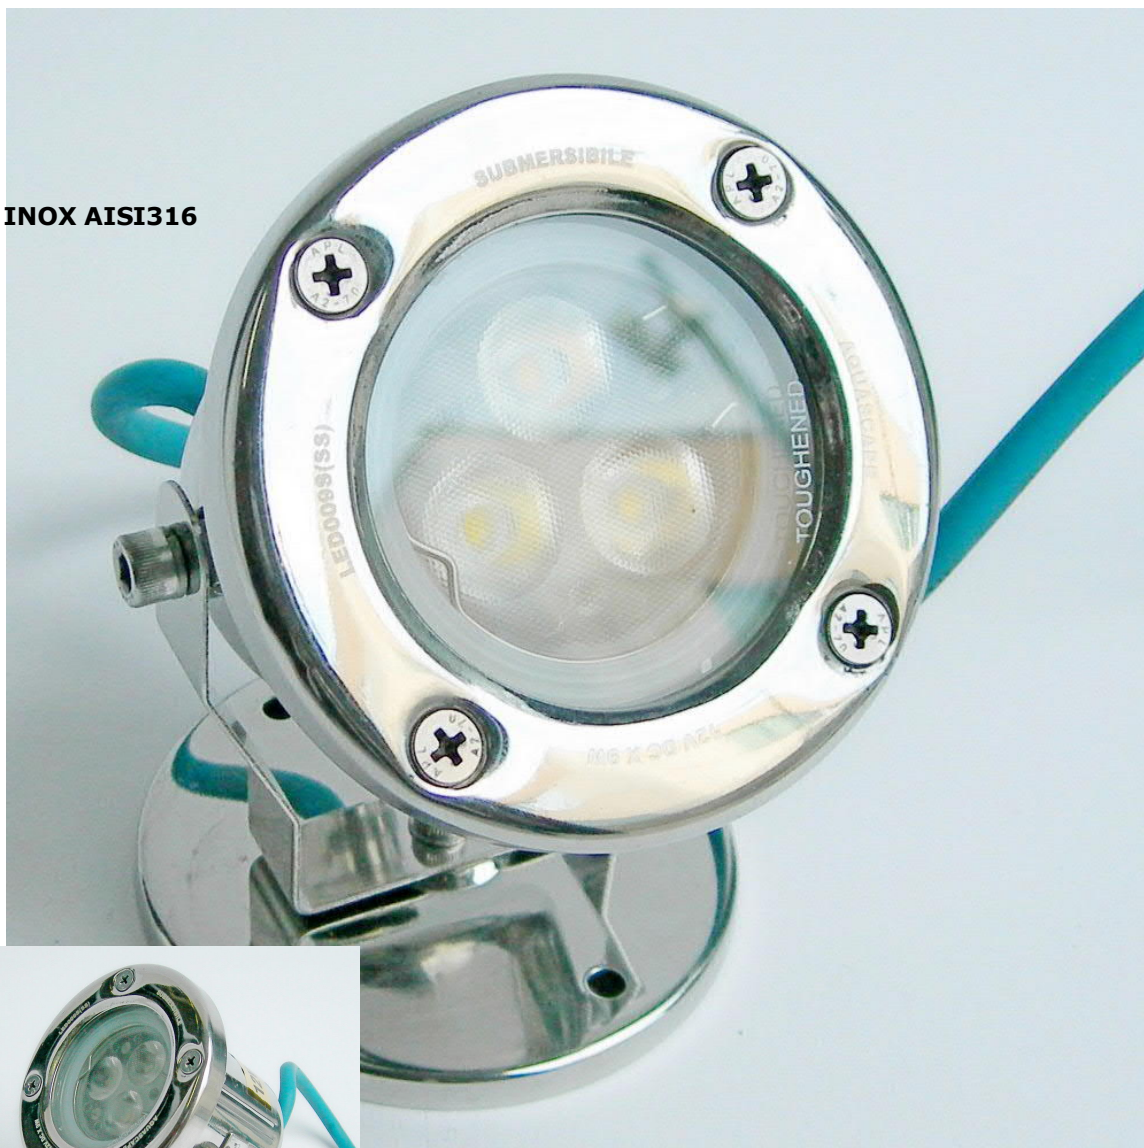

FARETTO LEDSTAR-009

INOX AISI316

Faretto per fontane modello Ledstar-009

- Grado di protezione IP68
- 9 led potenza 1W
- Alimentazione 12V DC
- Consumo 9W
- Cavo lunghezza 10 mt.
- Supporto di fissaggio a terra inox
- Corpo in acciaio inox
- Lente in vetro temperato

Bellissimo faretto, dotato di supporto per il fissaggio, orientabile permette di illuminare perfettamente il getto della fontana, ha un'ottima resa luminosa.

Articolo	Dim. A	Dim. B
Ldstar-009	150 mm	70 mm
Ledstar-009 RGB	150 mm	70 mm