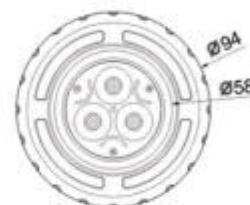

-Input Voltage AC/DC 12V
-Current 300 mA
-Input Frequency 50-60 Hz
-Power
Red: 3±1W/Green: 4±1W
Blue: 4±1W/White: 4±1W
RGB: 4±1W
-Luminous flux
28±10%Lm (Blue)
60±10%Lm (Red)
90±10%Lm(RGB)
130±10%Lm (Green)
180±10%Lm(Cool white)
190±10%Lm(Warm white)
200±10%Lm(Pure white)
Wave Length
(RGB)
R: 620-630 K/nm
G: 515-525 K/nm
B: 460-470 K/nm
-Color temperature
w.w.: 3000-3500k
p.w.: 6000~7000k
c.w.: 8000~12000k
-Dimension Ø95×90 mm
-Working temperature -20~50□
-Storage Temperature -20~50□
-Base wire
-IP rating IP68
-Constant driver & over
r-current protection
yes
-Packing
30 pcs in 62x48x28cm
Ctn. Qty.: 30 pcs N.G: 10.5 kg